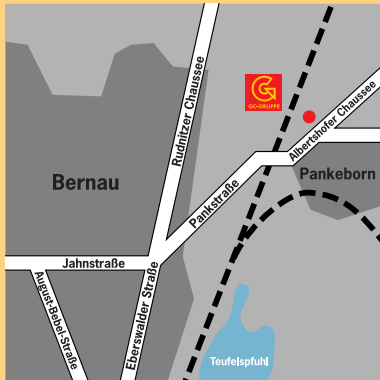

VERKAUFSHAUS Bernau

16321 Bernau, Maria-Goeppert-Mayer-Straße 1
Telefon: (0 33 38) 39 38 - 0
Telefax: (0 33 38) 39 38 - 51

Öffnungszeiten ABEX

Mo. – Do.: 6.30 – 16.00 Uhr
Fr.: 6.30 – 14.00 Uhr

Öffnungszeiten Ausstellung

Mo. – Fr.: 9.00 – 18.00 Uhr
Sa.: 9.00 – 13.00 Uhr