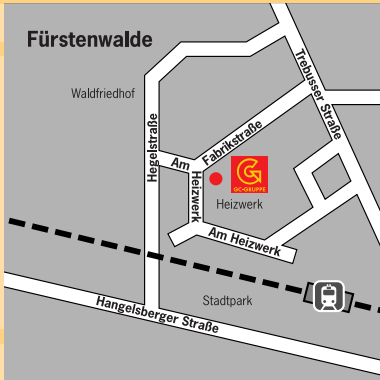

VERKAUFSHAUS Fürstenwalde

15517 Fürstenwalde, Am Heizwerk 10

Telefon: (0 33 61) 36 28 - 0

Telefax: (0 33 61) 36 28 - 51

Öffnungszeiten ABEX

Mo. - Do.: 6.30 - 16.00 Uhr

Fr.: 6.30 - 14.00 Uhr

Öffnungszeiten Ausstellung

Mo. - Fr.: 9.00 - 18.00 Uhr

Sa.: 9.00 - 13.00 Uhr