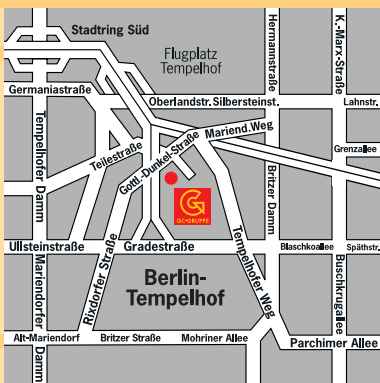

VERKAUFSHAUS Tempelhof

12099 Berlin-Tempelhof, Bergholzstraße 3

Telefon: (030) 6 28 81 - 0
Telefax: (030) 6 26 47 83

Öffnungszeiten ABEX

Mo. - Do.: 6.30 - 17.00 Uhr Sa: 8.00 - 13.00 Uhr
Fr.: 6.30 - 15.00 Uhr

Öffnungszeiten Ausstellung

Mo. - Fr.: 9.00 - 19.00 Uhr
Sa.: 9.00 - 16.00 Uhr
So. ist Schautag 13.00 - 17.00 Uhr