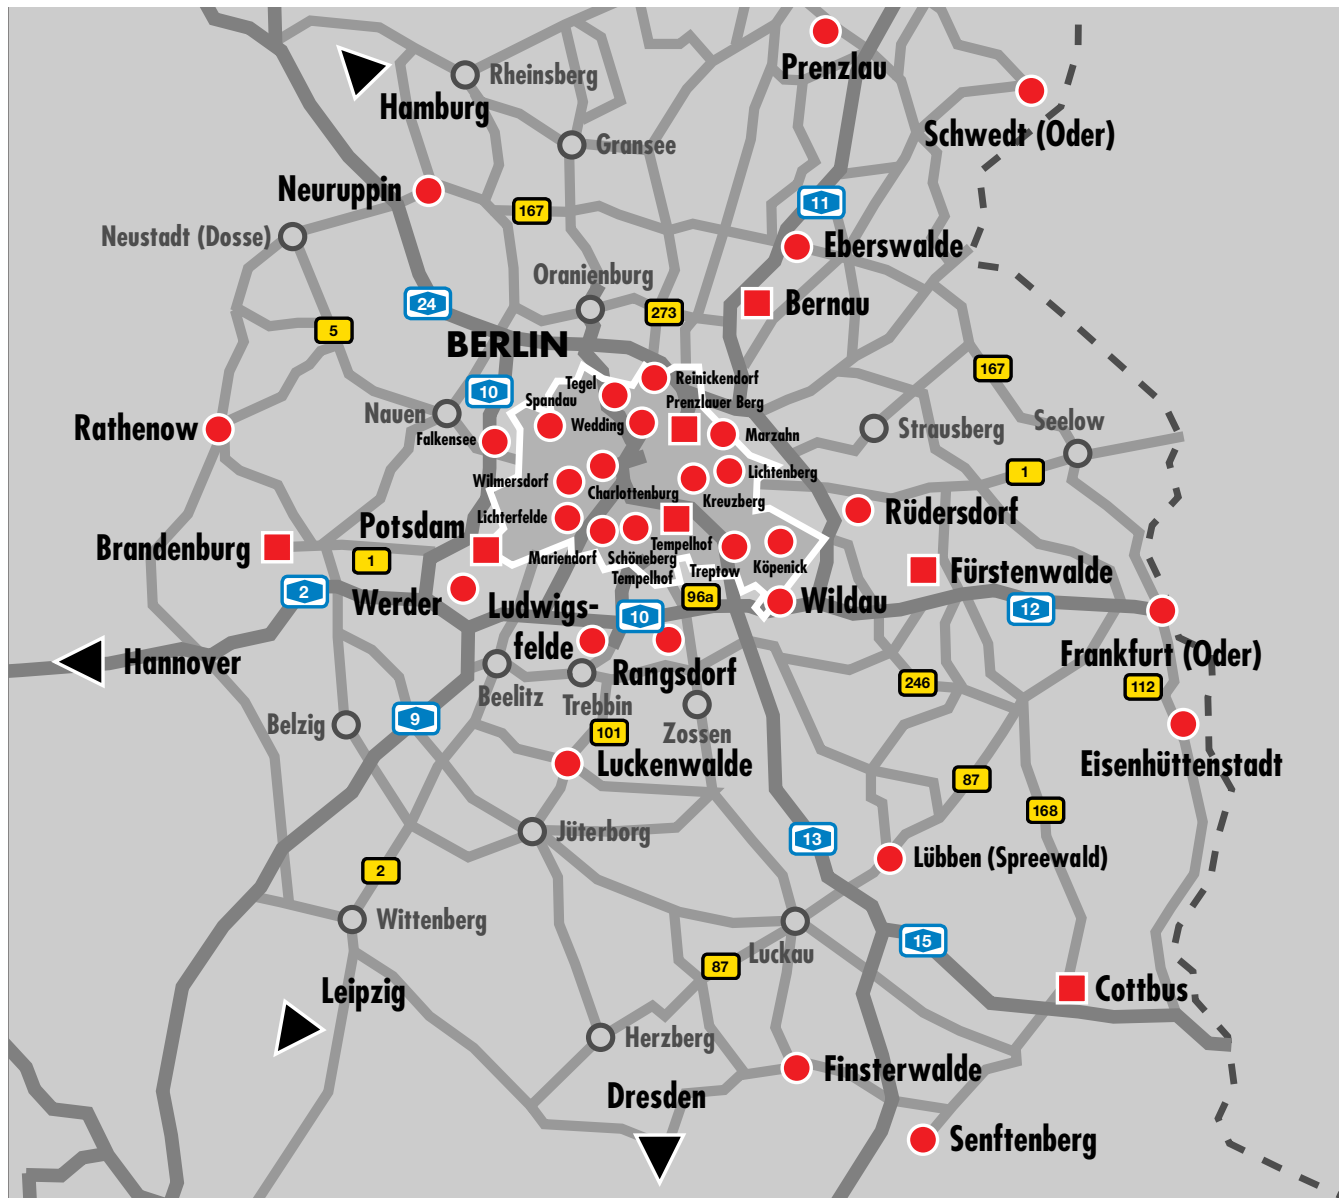

Mehrwert... von GC

Öffnungszeiten:

■ Standort mit Fachausstellung

	ABEX	Ausstellung	Ausstellung (Sonntags)
Berlin	Alle Standorte in Berlin:	Berlin Tempelhof:	Berlin Tempelhof:
	Montag bis Donnerstag 06:30 – 17:00 Uhr	Montag bis Freitag 09:00 – 19:00 Uhr	Sonntag (Schautag) 13:00 – 17:00 Uhr
	Freitag 06:30 – 15:00 Uhr	Samstag 09:00 – 16:00 Uhr	Kein Verkauf, keine Beratung!
	Tempelhof und Prenzlauer Berg:	Berlin Prenzlauer Berg:	
	Samstag 08:00 – 13:00 Uhr	Montag bis Freitag 09:00 – 18:00 Uhr	
		Samstag 09:00 – 14:00 Uhr	
Brandenburg	Alle Standorte in Brandenburg:		
	Montag bis Donnerstag 06:30 – 16:00 Uhr	Montag bis Freitag 09:00 – 18:00 Uhr	
	Freitag 06:30 – 14:00 Uhr	Samstag 09:00 – 13:00 Uhr	