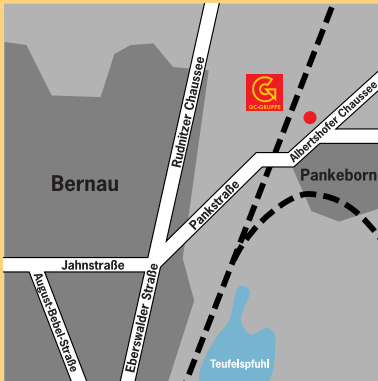

VERKAUFSHAUS Bernau

16321 Bernau, Maria-Goeppert-Mayer-Straße 1
Telefon: (0 33 38) 39 38 - 0
Telefax: (0 33 38) 39 38 - 51

Öffnungszeiten ABEX

Mo. – Do.: 6.30 – 16.00 Uhr
Fr.: 6.30 – 14.00 Uhr

Öffnungszeiten Ausstellung

Mo. – Fr.: 9.00 – 18.00 Uhr
Sa.: 9.00 – 13.00 Uhr