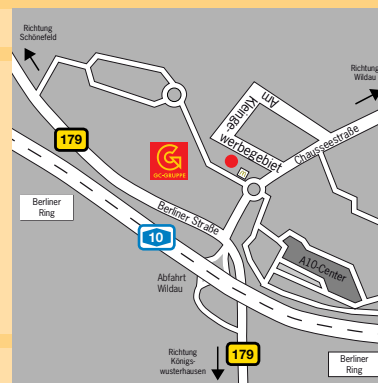

ABHOL-EXPRESS Wildau

15745 Wildau, Am Kleingewerbegebiet 11
Telefon: (0 33 75) 21 88 - 31
Telefax: (0 33 75) 21 88 - 32

Öffnungszeiten ABEX
Mo. – Do.: 6.30 – 16.00 Uhr
Fr.: 6.30 – 14.00 Uhr