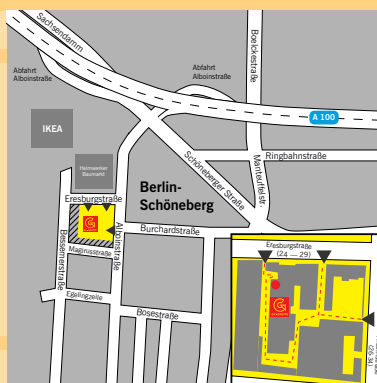

ABHOL-EXPRESS Schöneberg-Tempelhof

12103 Berlin - Schöneberg, Eresburgstr. 24 - 29 / Alboinstr. 26 - 34

Telefon: (030) 41 70 55 00 - 11

Telefax: (030) 41 70 55 00 - 12

Öffnungszeiten ABEX

Mo. - Do.: 6.30 - 17.00 Uhr

Fr.: 6.30 - 15.00 Uhr