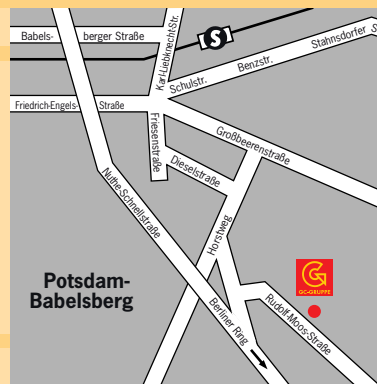

ABHOL-EXPRESS Potsdam

14482 Potsdam, Rudolf-Moos-Straße 4 - 6

Telefon: (03 31) 7 47 92 - 6016

Telefax: (03 31) 7 47 92 - 6018

Verkauf (03 31) 7 47 92 - 0

Öffnungszeiten ABEX

Mo. – Do.: 6.30 – 16.00 Uhr

Fr.: 6.30 – 14.00 Uhr

Öffnungszeiten Ausstellung

Mo. – Fr.: 9.00 – 18.00 Uhr

Sa.: 9.00 – 13.00 Uhr