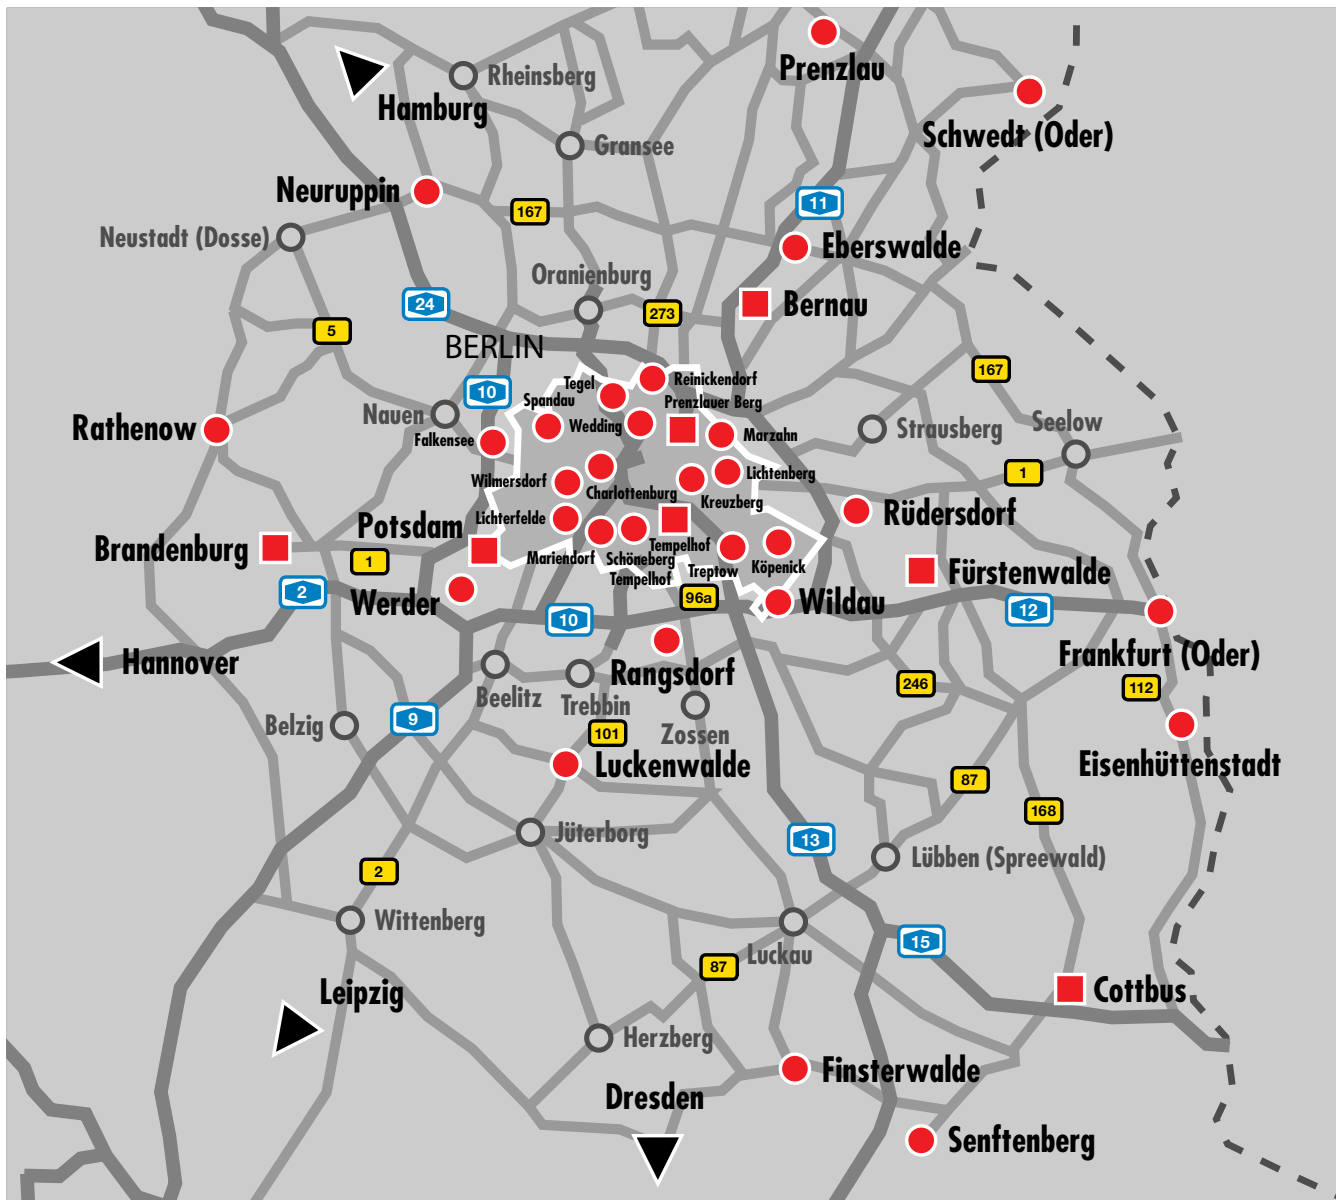

## Öffnungszeiten:

■ Standort mit Fachausstellung

	ABEX	Ausstellung	Ausstellung (Sonntags)
<b>Berlin</b>	Alle Standorte in Berlin:	Berlin Tempelhof:	Berlin Tempelhof:
	Montag bis Donnerstag 06:30 – 17:00 Uhr	Montag bis Freitag 09:00 – 19:00 Uhr	Sonntag (Schautag) 13:00 – 17:00 Uhr
	Freitag 06:30 – 15:00 Uhr	Samstag 09:00 – 16:00 Uhr	<b>Kein Verkauf, keine Beratung!</b>
	Tempelhof, Prenzlauer Berg und Spandau:	Berlin Prenzlauer Berg:	
	Samstag 08:00 – 13:00 Uhr	Montag bis Freitag 09:00 – 18:00 Uhr	
		Samstag 09:00 – 14:00 Uhr	
<b>Brandenburg</b>	Alle Standorte in Brandenburg:		
	Montag bis Donnerstag 06:30 – 16:00 Uhr	Montag bis Freitag 09:00 – 18:00 Uhr	
	Freitag 06:30 – 14:00 Uhr	Samstag 09:00 – 13:00 Uhr	