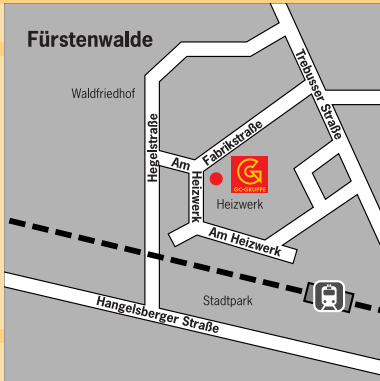

VERKAUFSHAUS Fürstenwalde

15517 Fürstenwalde, Am Heizwerk 10

Telefon: (0 33 61) 36 28 - 0

Telefax: (0 33 61) 36 28 - 51

Öffnungszeiten ABEX

Mo. – Do.: 6.30 – 16.00 Uhr

Fr.: 6.30 – 14.00 Uhr

Öffnungszeiten Ausstellung

Mo. – Fr.: 9.00 – 18.00 Uhr

Sa.: 9.00 – 13.00 Uhr